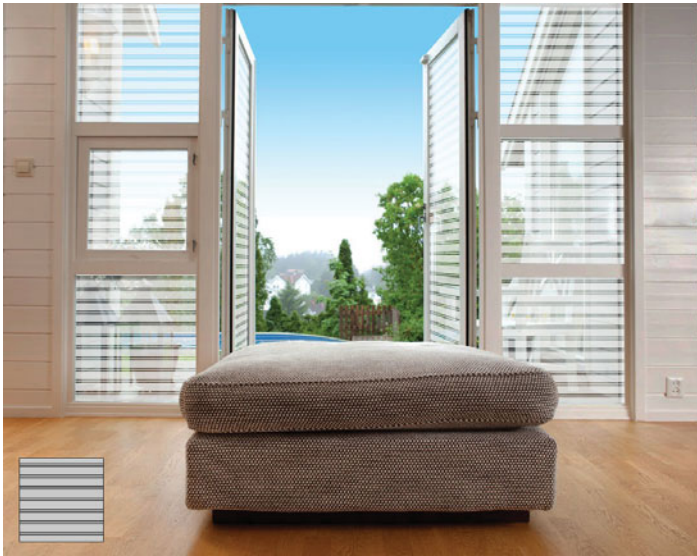

Structure

Description

Ce film aux designs hors-norme, sera parfait pour sublimer tous les styles de décors et pour occulter partiellement la vue en créant une intimité mesurée. Élégant et chic à la fois, il sera capable de vous préserver des regards extérieurs, sans assombrir votre intérieur.

Pour une discrétion esthétique ou pour habiller les vitrines de vos locaux, les films décoratifs de la gamme VARIANCE permettent d'occulter partiellement les vitres pour vous protéger du vis-à-vis ou tout simplement les mettre en valeur en les décorant.

Ces films décoratifs répondent à cette exigence, tout en vous assurant une vision parfaite. Une vaste palette de modèles permet différents degrés d'intimité.

Ces films plastiques pour vitres ne réduisent pas la luminosité, au contraire il tamise la lumière de votre intérieur. Ses couleurs chaleureuses participent à la décoration et offrent une finition parfaite aux bureaux, hall d'accueil...