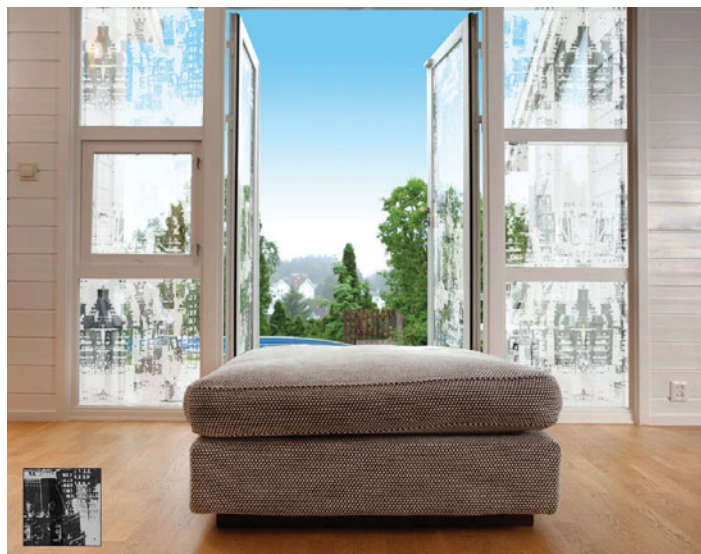

City

Description

Ce film à motifs City vous procurera un léger degré d'intimité tout en profitant de son originalité et modernité.

Rien de tel pour décorer votre intérieur d'un style sobre et chic à la fois, tout en vous préservant des regards de proximité.

Pour une discrétion esthétique ou pour habiller les vitrines de vos locaux, les films décoratifs de la gamme VARIANCE permettent d'occulter partiellement les vitres pour vous protéger du vis-à-vis ou tout simplement les mettre en valeur en les décorant.

Ces films décoratifs répondent à cette exigence, tout en vous assurant une vision parfaite. Une vaste palette de modèles permet différents degrés d'intimité.

Ces films plastiques pour vitres ne réduisent pas la luminosité, au contraire il tamise la lumière de votre intérieur. Ses couleurs chaleureuses participent à la décoration et offrent une finition parfaite aux bureaux, hall d'accueil...